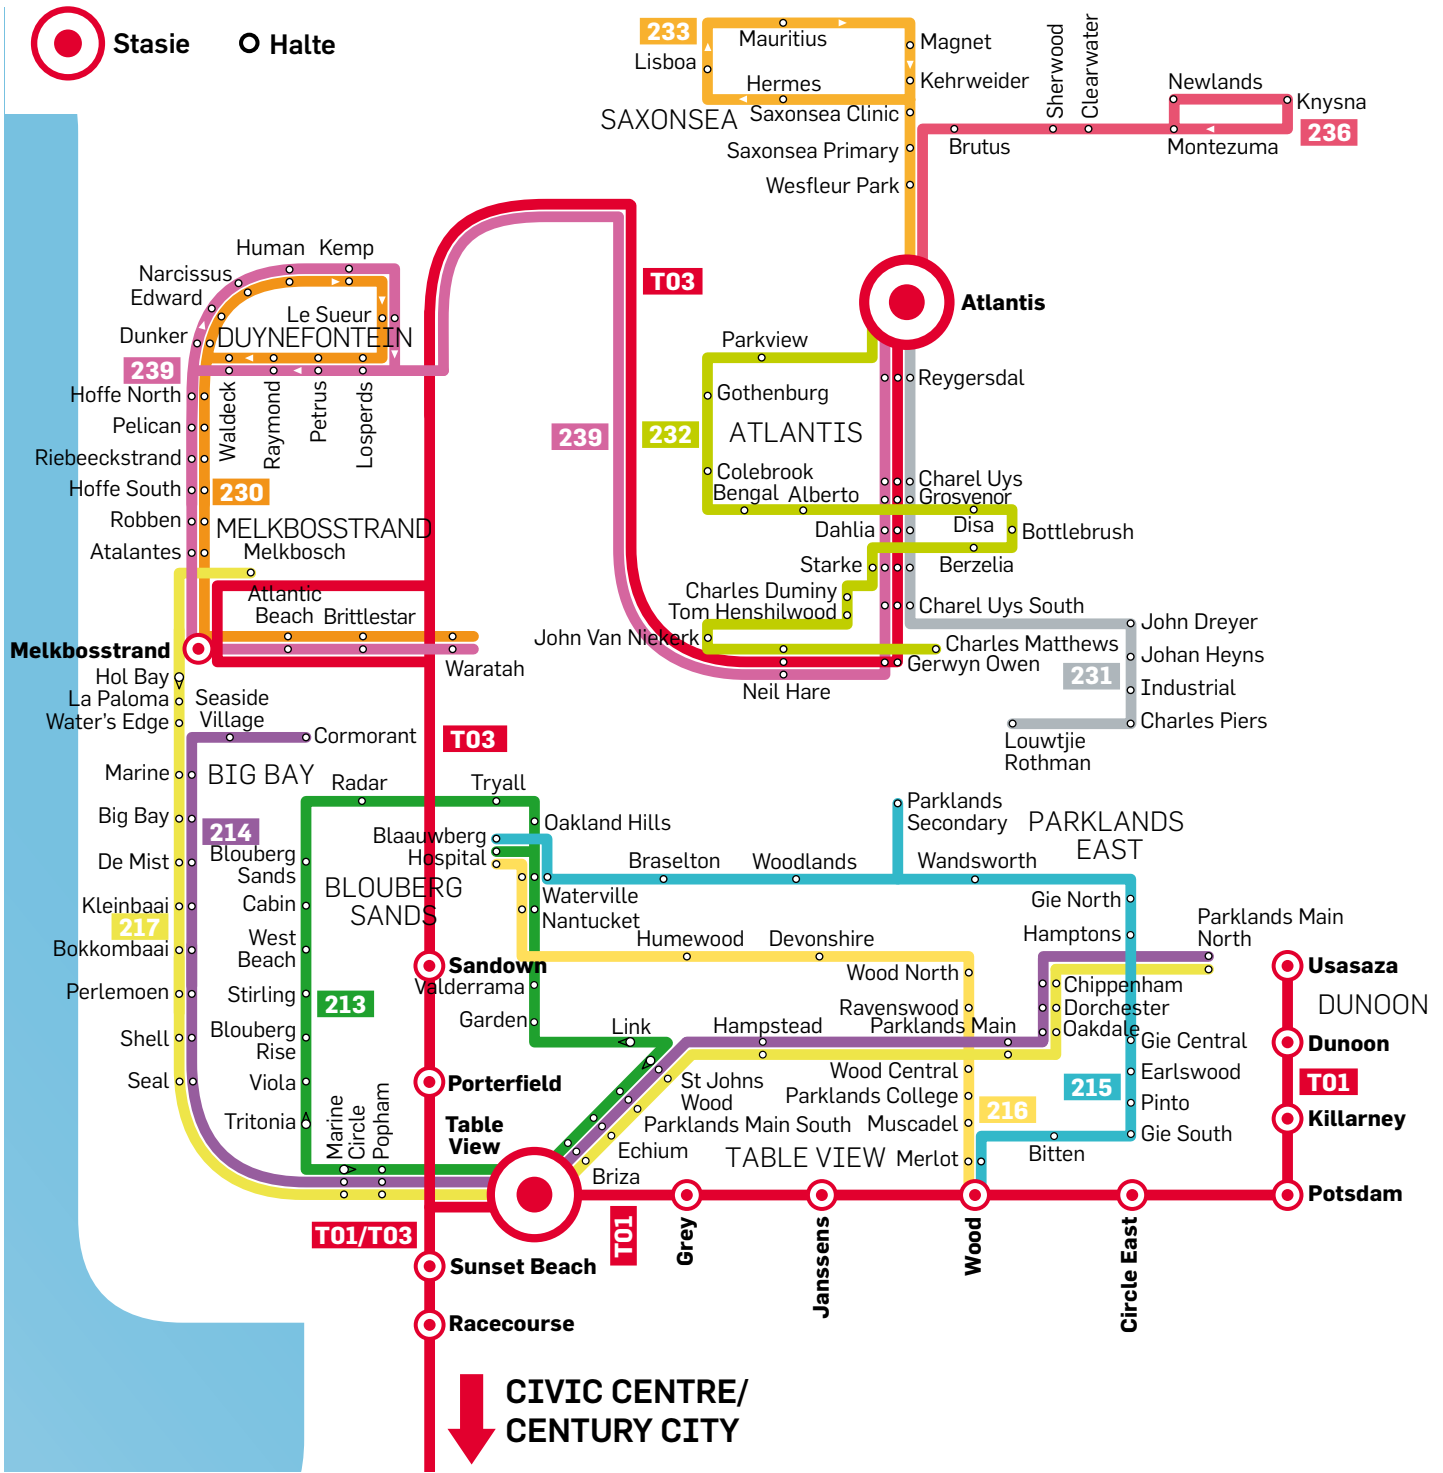

MyCiTi-roetes soos op 12 April 2014

- **T01** Dunoon - Table View - Civic Centre - Waterfront
- **T03** Atlantis - Table View - Omuramba
- **213** West Beach - Table View - Sunningdale
- **214** Big Bay - Table View - Parklands
- **215** Sunningdale - Gie Road - Wood
- **216** Sunningdale - Wood Drive - Wood
- **217** Parklands - Table View - Big Bay - Melkbosstrand

- **230** Duynfontein - Melkbosstrand
- **231** Atlantis - Atlantis Industria East
- **232** Atlantis - Avondale - Protea Park - Atlantis Industria West
- **233** Atlantis - Saxonsea
- **236** Atlantis - Sherwood
- **239** Atlantis - Duynfontein - Melkbosstrand