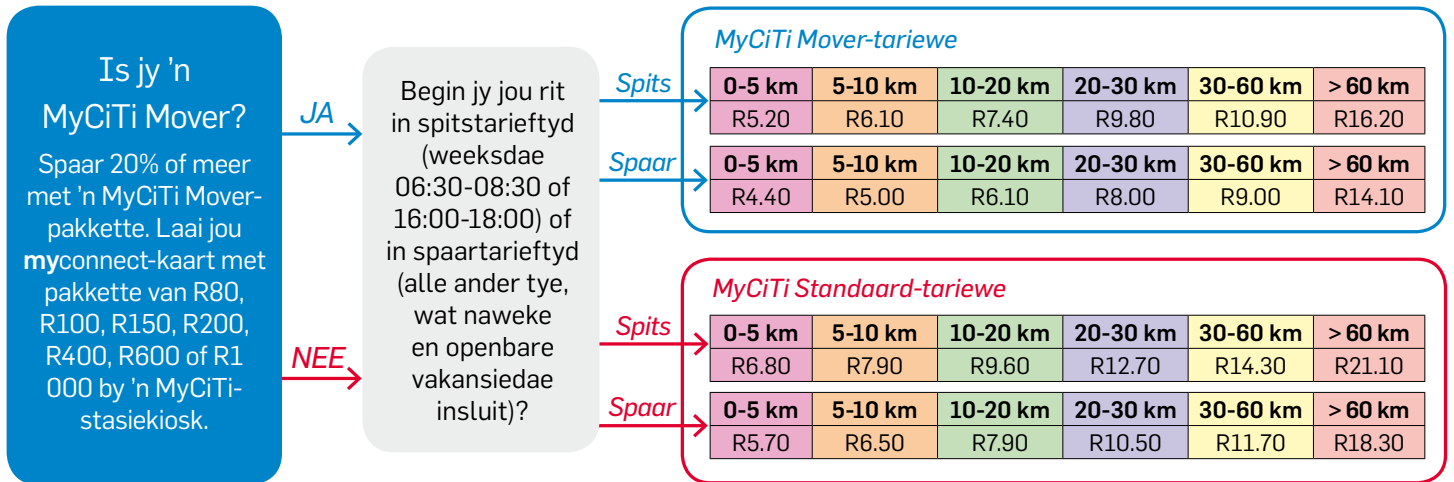

4) Tariewe – hoeveel sal my rit kos?

Jy betaal vir die afstand wat jy ry, wat bereken word vandat jy inskandeer totdat jy uitskandeer.

Vir ritte wat by die lughawe aansluit, voeg R51,90 (Standaard) of R35,70 (Mover) by.

'n Paar MyCiTi-tariewe vanaf Atlantis	Afstand	Standaard	Mover (punte) 1 punt is R1
Atlantis na Sherwood of Atlantis na Saxonsea	0-5 km	R6.80 in Spits R5.70 in Spaar	R5.20 in Spits R4.20 in Spaar
Atlantis na Melkbosstrand of Atlantis na Duynefontein	20-30 km	R12.70 in Spits R10.50 in Spaar	R9.80 in Spits R8.00 in Spaar
Atlantis na Table View Atlantis na Century City Atlantis na Kaapstad	30-60 km	R14.30 in Spits R11.70 in Spaar	R10.90 in Spits R9.00 in Spaar

Beplan jou rit en spaar

Jy betaal meer in spitsarieftyd (weksdae 06:30-08:30 en 16:00-18:00) en minder op alle ander tye, wat naweke en openbare vakansiedae insluit (spaatarieftyd). Spits- of spaartariewe word gehief na gelang van wanneer jou rit begin.

Hoe om oor te klim

Klim oor van een roete na 'n ander en betaal slegs een tarief: Skandeer uit by 'n stasie of op 'n bus en skandeer weer binne 45 minute in om verder te ry. As jy binne 'n stasie oorklim, beweeg van die een bus na die ander *sonder* om tussen die twee uit en in te skandeer.

Het jy hulp nodig?

Bel 0800 65 64 63

Bel die Stad Kaapstad se vervoer-inligtingsentrum om meer oor MyCiTi en ander vervoerdienste uit te vind. Die diens is voltyd in Engels, Afrikaans en Xhosa beskikbaar, en is tolvry.

Gaan na www.myciti.org.za

Raadpleeg die MyCiTi-webtuiste om jou rit te beplan, meer oor die diens uit te vind, of te kyk watter MyCiTi-uitbreidings jy nog kan verwag. Gebruik MyCiTi se ritbeplanner om jou hele rit van begin- tot eindpunt uit te werk. Soek en laai padkaarte en busroosters af, spoor jou naaste myconnect-kleinhandelaars op, bereken jou tarief, of gebruik ons interaktiewe roetekaarte om jou rit visueel te beplan.

Gaan na mycitibus.mobi

MyCiTi se mobiele tuiste is uitgeknipt vir pendelaars op 'n drafstap en bied kitstoegang tot roosters, inligting oor spesiale geleenthede en dienskennisgewings. Kyk wanneer jy jou volgende bus kan verwag of soek deur roosters volgens roete of halte.

Sonder internet? Bel *120*1040#

Diegene sonder internet kan ook die funksies van die mobiele MyCiTi-tuiste gebruik deur *120*1040# vanaf enige selfoon te bel. (Elke 20 sekondes kos 20c.)