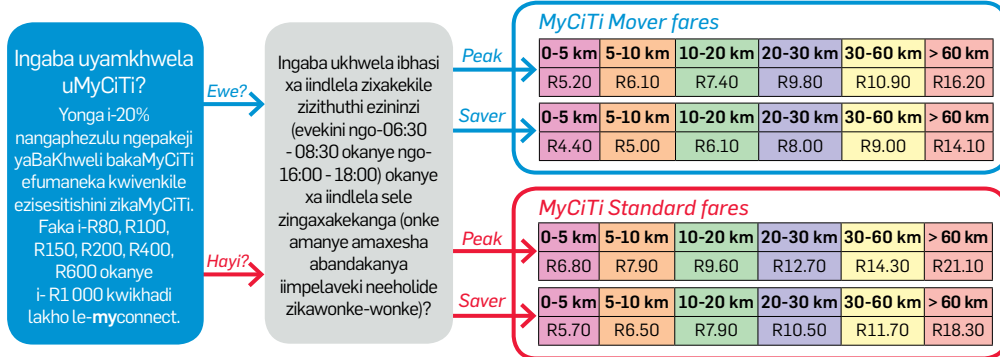

INDLELA YOKUBALA IMALI OZA KUYIHLAWULA

Kwiihambo ezikunxulumanisa kwiSikhululo seeNqwelo-moya kufuneka wongeze ama-R51.90 (ixabiso lesiqhelo) okanye ama-R35.70 (ixabiso le-Mover).