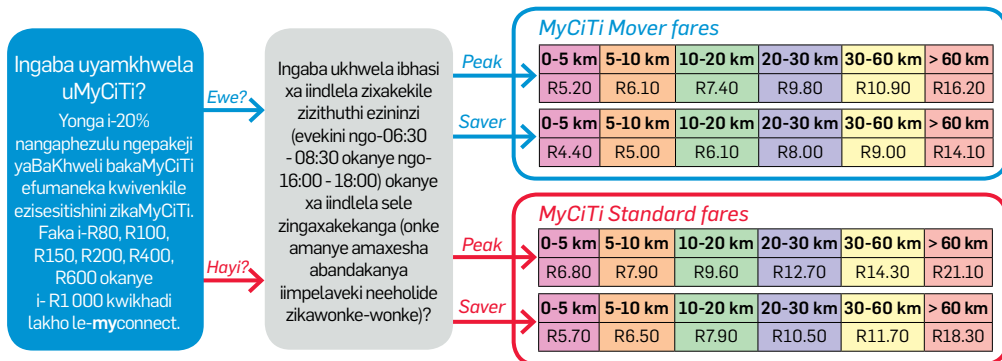

INDLELA YOKUBALA IMALI OZA KUYIHLAWULA

Kwiihambo ezikunxulumanisa kwiSikhululo seeNqwelo-moya kufuneka wongeze ama-R51.90 (ixabiso lesiqhelo) okanye ama-R35.70 (ixabiso le-Mover).